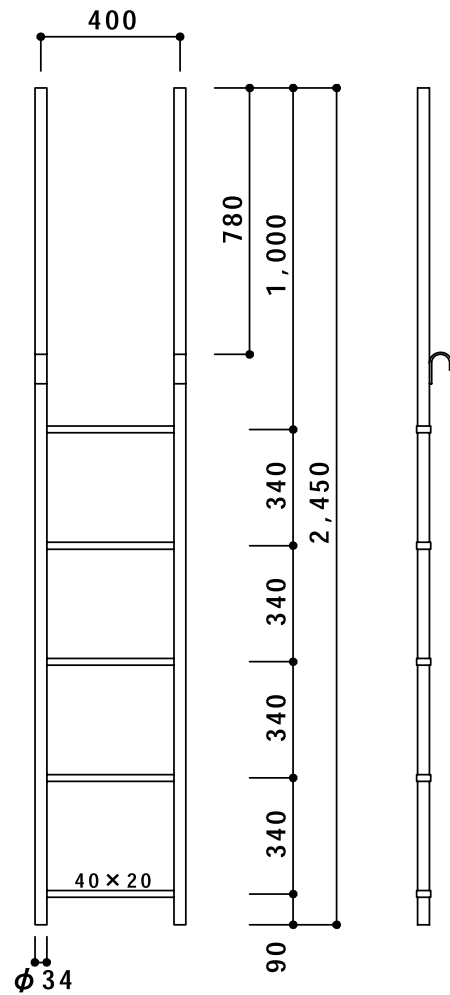

[2・9・2] 梯子

■鋼製梯子 (L1700・L2450)

L - 1 7 0 0 10.1 kg

L - 2 4 5 0 12.0 kg

■注意事項

はしごを継いで単独はしごとして使用しないこと。