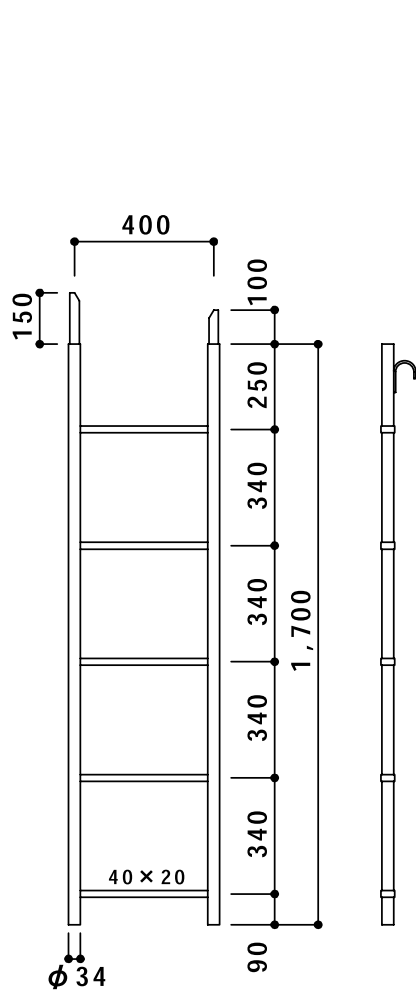

[2・9・2] 梯子

■鋼製梯子 (L1700・L2450)

L - 1 7 0 0 10.1 kg

L - 2 4 5 0 12.0 kg

■注意事項

はしごを継いで単独はしごとして使用しないこと。